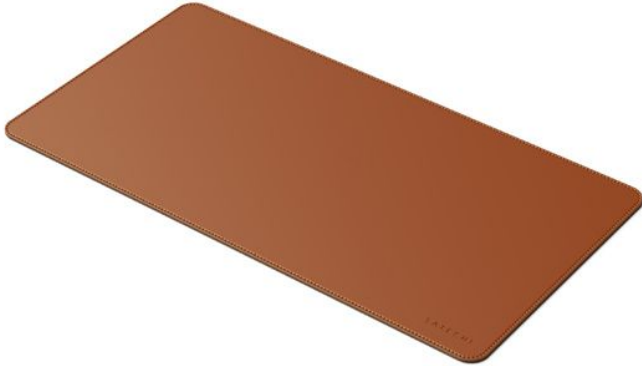

ECO LEATHER DESKMATE MARRON

Grand tapis de souris en cuir eco

RÉF : SA-ST-LDMN

EAN : 0879961008321

EXISTE EN : NOIR, MARRON, ROSE

DESCRIPTION :

Protégez votre bureau avec style grâce au Eco-Leather Deskmate de Satechi. Fabriqué à partir de cuir polyuréthane (PU) de qualité, ce tapis de bureau peut être utilisé comme tapis de souris, surface d'écriture, et plus encore.

Avec une sensation lisse, élégante et des bords cousus, protégez votre espace de bureau des rayures ou des marques même sur les surfaces en bois ou vernies les plus sensibles.

Conçu pour un maximum de praticité, ce matériau résistant à l'eau protège votre espace des déversements indésirables et facilite le nettoyage. Pour nettoyer, utilisez simplement un chiffon humide et un savon doux.

Le tapis de bureau est idéal pour être utilisé comme protecteur de bureau, tapis de souris, tapis de table, et bien plus encore. Utilisez-en un au travail et un autre à domicile.

POINTS FORTS :

- Fabriqué à partir de cuir polyuréthane (PU)
- Matériau en cuir écologique et de haute qualité
- Peut être utilisé comme protecteur de bureau, tapis de souris, tapis de table, buvard de bureau et bien plus encore
- Matériau résistant à l'eau