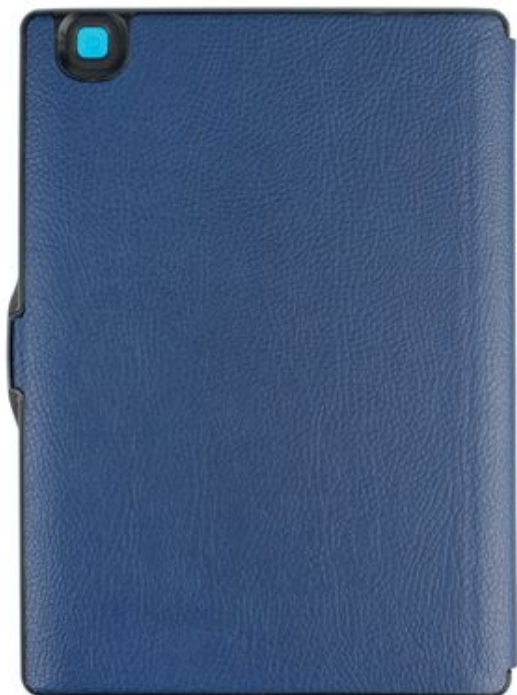

SLEEPCOVER KOBO AURA ONE BLEU

Housse de protection pour liseuse électronique

RÉF : XT-S4T46C1

EAN : 8718969055529

EXISTE EN : BLEU

DESCRIPTION :

SleepCover pour le Kobo Aura One - Design compact - Fonction automatique réveil / mise en veille - Tenue parfaite - Résistant à l'eau Housse Slimfit Waterproof Kobo Aura One La housse de protection Slimfit Waterproof est comme une deuxième peau pour votre liseuse électronique. Cette housse compacte ne prend pas de place supplémentaire et se laisse donc aisément emporter. La housse ne propose pas seulement une excellente protection, mais présente en outre un aspect élégant. Waterproof Tous les matériaux de cette housse sont résistants à l'eau, ils ne se détériorent donc pas en cas de contact avec l'eau. L'extérieur de cette housse de protection est fabriqué en cuir synthétique de haute qualité, ce qui confère à la housse un aspect élégant. Protection ultime Cette housse est munie d'un étui en plastique rigide dans laquelle la liseuse électronique se clique. Cet étui est fabriqué sur mesure pour le Kobo Aura One et s'adapte parfaitement à votre liseuse électronique. En outre, la housse de protection possède une puissante fermeture aimantée évitant toute ouverture intempestive, par exemple en cas de placement dans votre sac. Facilité d'utilisation optimale Grâce au placement correct de l'aimant, la fonction réveil / mise en veille de votre liseuse numérique fonctionne automatiquement. En outre, la housse est munie des ouvertures nécessaires permettant un accès aisé aux diverses entrées et touches de votre liseuse. Vous pouvez l'activer et la désactiver aisément, utilise un capteur de lumière qui change automatiquement le niveau de luminosité ou la recharger alors qu'elle se trouve encore dans la housse de protection.

POINTS FORTS :

- Fonction réveil/veille automatique
- Ajustement parfait
- Matériaux durables

CARACTÉRISTIQUES :

- **Material**
 - PU Leather, Pu Leather