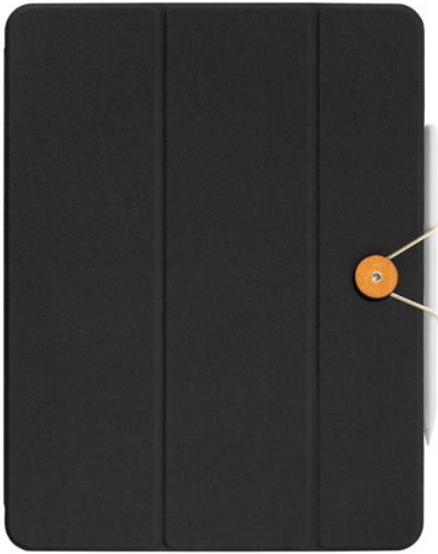

NATIVE
UNION

W.F.A FOLIO POUR IPAD PRO 12.9 (2021/22 - 5TH/6TH GEN) NOIR

Folio pour iPad Pro 12.9 (2021/22 - 5th/6th gen)

RÉF : NU-FOLIO-BLK-13

EAN : 4895200448327

EXISTE EN : NOIR, JAUNE

DESCRIPTION :

Achevez la panoplie de votre iPad lors de vos déplacements grâce à cette version raffinée d'un support pliable et d'une housse en un seul élément. Mettez l'iPad Folio en place en le clipsant magnétiquement pour une expérience ergonomique améliorée lorsque vous tapez, dessinez ou regardez en streaming, et une couche de protection supplémentaire lorsque vous êtes en déplacement. Fabriqué à partir de matériaux recyclés et doté d'une enveloppe à boutons et ficelle, il ajoute une touche classique à votre technologie moderne.

POINTS FORTS :

- Protection contre les chutes de l'iPad
- Gère le chargement et l'appairage magnétique de l'Apple Pencil.
- Fermeture à cordon pour une sécurité renforcée du stylet.
- Fonction stand pour une saisie et une esquisse confortables et un affichage mains libres
- Fonction de veille automatique de l'iPad.
- Toile enduite hydrofuge pour une meilleure protection
- Étiquette en cuir de qualité supérieure pour la personnalisation

CARACTÉRISTIQUES :

Inclus dans la boîte : W.F.A iPad Folio pour iPad 12.9".

- Matériaux du produit :

Polyester recyclé, microfibre recyclée, cuir collé recyclé, cuir véritable, fibre de verre, PC, aimant, caoutchouc, métal

- Compatibilité :
 - iPad Pro 12,9 pouces (3e, 4e et 5e génération)
- Dimensions du produit :
 - Pour iPad 12,9 pouces
 - Hauteur : 11,14 in / 28,3 cm
 - Largeur : 8,58 in / 21,8 cm
 - Profondeur : 0,59 in / 1,5 cm
 - Poids : 14 oz / 398 g