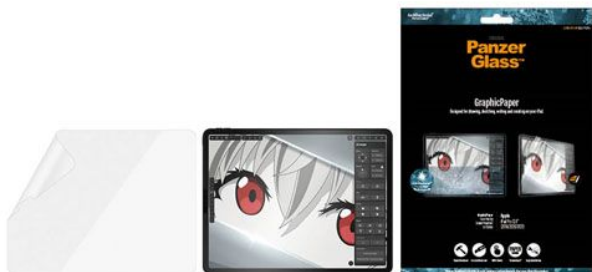

PanzerGlass®

GRAPHICPAPER® IPAD PRO 12.9 (2018/20/21/22 - 3RD/4TH/5TH/6TH GEN)

Verre protecteur d'écran texture papier

RÉF : PG-2735

EAN : 5711724027352

EXISTE EN : TRANSPARENT

DESCRIPTION :

Cette protection d'écran GraphicPaper® est conçue pour recréer la texture du papier et protéger votre iPad des chocs de la vie quotidienne. Testé par des créatifs de tous âges et de tous niveaux, il est idéal pour les travaux créatifs, les travaux scolaires, la prise de notes, les croquis, le dessin ou simplement les jeux. La protection d'écran est résistante aux rayures et aux chocs et dispose même d'un revêtement anti-salissures à effet antibactérien qui réduit les traces de doigts et tue jusqu'à 99,99 % de toutes les bactéries de surface courantes.

La protection d'écran Edge-to-Edge couvre toute

POINTS FORTS :

- Edge-to-Edge
- Texture papier
- Compatible avec le stylo
- Installation facile

COMPATIBILITÉS :

iPad Pro 12.9 (2021 - 5th gen), iPad Pro 12.9 (2020 - 4th gen), iPad Pro 12.9 (2018 - 3rd gen), iPad Pro 12.9 (2022 - 6th gen)