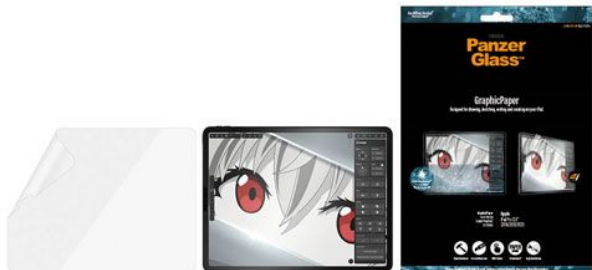

## GRAPHICPAPER® IPAD PRO 12.9 (2018/20/21/22 - 3RD/4TH/5TH/6TH GEN)

Verre protecteur d'écran texture papier

RÉF : PG-2735

EAN : 5711724027352

EXISTE EN : TRANSPARENT

### DESCRIPTION :

Cette protection d'écran GraphicPaper® est conçue pour recréer la texture du papier et protéger votre iPad des chocs de la vie quotidienne. Testé par des créatifs de tous âges et de tous niveaux, il est idéal pour les travaux créatifs, les travaux scolaires, la prise de notes, les croquis, le dessin ou simplement les jeux. La protection d'écran est résistante aux rayures et aux chocs et dispose même d'un revêtement anti-salissures à effet antibactérien qui réduit les traces de doigts et tue jusqu'à 99,99 % de toutes les bactéries de surface courantes.

La protection d'écran Edge-to-Edge couvre toute