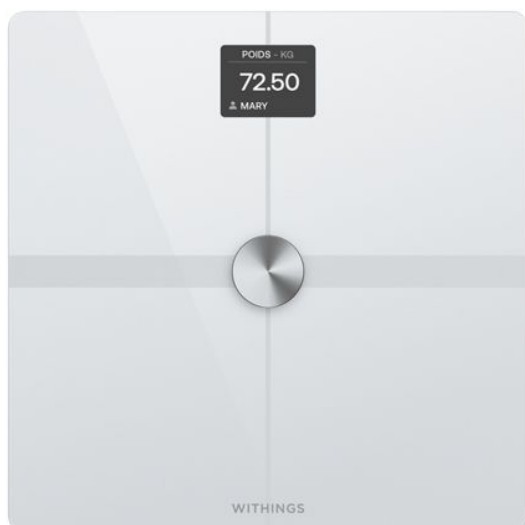

WITHINGS

BALANCE BODY SMART BLANCHE

Balance Wi-Fi avec composition corporelle avancée

RÉF : WI-WBS13-WHT

EAN : 3700546708206

EXISTE EN : NOIR, BLANC

DESCRIPTION :

Commencez votre parcours de santé avec Body Smart, la balance connectée idéale pour vous aider à atteindre vos objectifs.

Obtenez des mesures de poids précises et suivez 8 mesures avancées de composition corporelle, dont la masse grasse/musculaire. Grâce à la Precision Technology™ et à la multi-fréquences, Body Smart propose de nouvelles mesures comme l'indice de graisse viscérale et vous donne un aperçu de votre santé cardiovasculaire, pour vous aider à rester en bonne santé.

Adoptez l'expérience balance Withings, et prenez soin de votre santé au quotidien. Body Smart dispose d'une autonomie de 15 mois, d'un écran couleur haute résolution et d'un suivi automatique pour plusieurs utilisateurs. Découvrez également le mode Grossesse, Bébé et Athlète. Profitez de la connectivité Wi-Fi ou Bluetooth et synchronisez toutes vos données de santé sur notre application. Consultez vos tendances et progrès, et inspirez-vous au quotidien pour vous améliorer à long terme. Grâce aux meilleures normes de confidentialité des données, vos données seront toujours sécurisées.

POINTS FORTS :

- **Composition corporelle avancée**

Grâce à la technologie multifréquence, obtenez une vision d'ensemble précise et détaillée de votre composition corporelle (masse grasse, masse musculaire, masse maigre et taux d'hydratation).

- **Un aperçu de votre corps**

Precision Technology permet d'accéder à de toutes nouvelles mesures comme l'indice de graisse viscérale, qui évalue la quantité de graisse présente autour des organes situés au niveau de votre abdomen. Le taux métabolique de base² définit combien de calories sont brûlées par votre corps au repos pour subvenir à vos fonctions vitales.