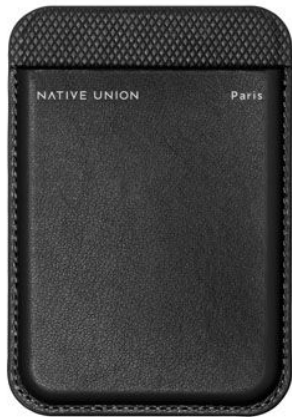

## PORTEFEUILLE (RE)CLASSIC MAGNÉTIQUE NOIR

Portefeuille (Re)Classic Magnétique compatible MagSafe

RÉF : NU-RECLA-WAL-BLK

EAN : 4895200475989

EXISTE EN : NOIR, VERT, JAUNE, BLEU

### DESCRIPTION :

Fixez-le pour un transport simplifié et durable. Gardez toujours à portée de main trois de vos cartes les plus utilisées grâce à de puissants aimants intégrés pour une fixation sans faille à votre appareil le plus essentiel. Fabriqué en partenariat avec Coronet, nous utilisons leur matériau innovant YATAY™ pour une finition texturée durable mais raffinée - un confort quotidien dans une élégance respectueuse de l'environnement.

### POINTS FORTS :

- Compatible avec tous les étuis MagSafe grâce à de puissants aimants intégrés
- Associez-le à nos étuis (Re)Classic pour plus de polyvalence dans votre transport
- Transportez moins avec un design mince qui abrite trois de vos cartes essentielles
- Fabriqué avec YATAY™ par Coronet, un composé de qualité à base de matériaux biosourcés et recyclés fabriqué en Italie
- Accès sans couture à vos cartes grâce au port d'accès arrière - il suffit de les faire glisser
- Conçu pour notre première collaboration Coronet x Native Union