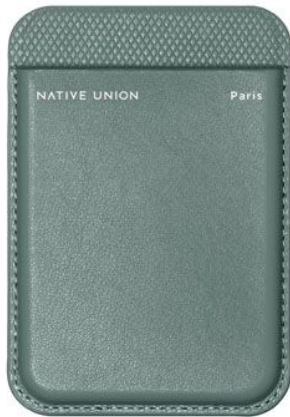

NATIVE
UNION

PORTEFEUILLE (RE)CLASSIC MAGNÉTIQUE VERT

Portefeuille (Re)Classic Magnétique compatible MagSafe

RÉF : NU-RECLA-WALL-GRN

EAN : 4895200476009

EXISTE EN : NOIR, VERT, JAUNE, BLEU

DESCRIPTION :

Fixez-le pour un transport simplifié et durable. Gardez toujours à portée de main trois de vos cartes les plus utilisées grâce à de puissants aimants intégrés pour une fixation sans faille à votre appareil le plus essentiel. Fabriqué en partenariat avec Coronet, nous utilisons leur matériau innovant YATAY™ pour une finition texturée durable mais raffinée - un confort quotidien dans une élégance respectueuse de l'environnement.

POINTS FORTS :

- Compatible avec tous les étuis MagSafe grâce à de puissants aimants intégrés
- Associez-le à nos étuis (Re)Classic pour plus de polyvalence dans votre transport
- Transportez moins avec un design mince qui abrite trois de vos cartes essentielles
- Fabriqué avec YATAY™ par Coronet, un composé de qualité à base de matériaux biosourcés et recyclés fabriqué en Italie
- Accès sans couture à vos cartes grâce au port d'accès arrière - il suffit de les faire glisser
- Conçu pour notre première collaboration Coronet x Native Union