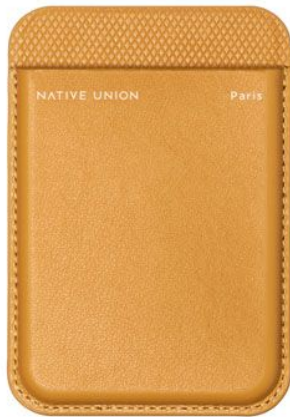

## PORTEFEUILLE (RE)CLASSIC MAGNÉTIQUE KRAFT

Portefeuille (Re)Classic Magnétique compatible MagSafe

RÉF : NU-RECLA-WAL-KFT

EAN : 4895200475996

EXISTE EN : NOIR, VERT, JAUNE, BLEU

### DESCRIPTION :

Fixez-le pour un transport simplifié et durable. Gardez toujours à portée de main trois de vos cartes les plus utilisées grâce à de puissants aimants intégrés pour une fixation sans faille à votre appareil le plus essentiel. Fabriqué en partenariat avec Coronet, nous utilisons leur matériau innovant YATAY™ pour une finition texturée durable mais raffinée - un confort quotidien dans une élégance respectueuse de l'environnement.

### POINTS FORTS :

- Compatible avec tous les étuis MagSafe grâce à de puissants aimants intégrés
- Associez-le à nos étuis (Re)Classic pour plus de polyvalence dans votre transport
- Transportez moins avec un design mince qui abrite trois de vos cartes essentielles
- Fabriqué avec YATAY™ par Coronet, un composé de qualité à base de matériaux biosourcés et recyclés fabriqué en Italie
- Accès sans couture à vos cartes grâce au port d'accès arrière - il suffit de les faire glisser
- Conçu pour notre première collaboration Coronet x Native Union