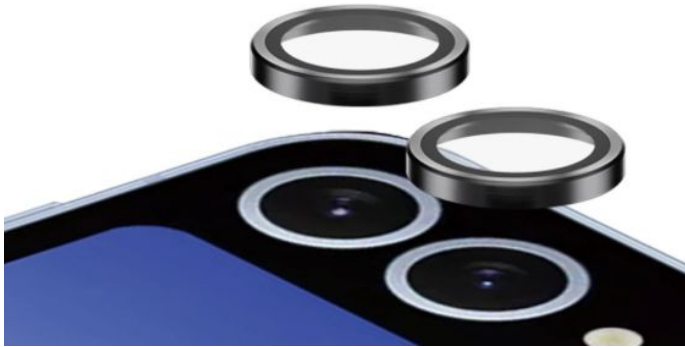

PanzerGlass®

PANZERGLASS™ HOOPS OPTIC RINGS SAMSUNG GALAXY Z FLIP 6

Anneaux de protection pour l'appareil photo du Samsung Galaxy Z Flip 6

RÉF : PG-7372

EAN : 5715685001468

EXISTE EN : racine

DESCRIPTION :

Pas de « Oops » avec Hoops ! Le PanzerGlass™ Hoops Camera Lens Protector protège les objectifs de votre appareil photo des chutes accidentelles sur des sols durs comme de la pierre, des chocs contre des coins tranchants et du baiser strident des clés dans votre poche. Les anneaux optiques à profil fin sont équipés d'un verre résistant aux rayures et aux chocs et d'une monture métallique qui protège vos objectifs tout en leur donnant une belle apparence. Et si vous vous inquiétez de la distorsion de l'image, vous pouvez être tranquille : les anneaux n'affectent pas la clarté de vos objectifs ni la qualité de vos photos - ils vous donnent juste un peu plus de tranquillité d'esprit.

Les anneaux optiques sont conçus pour une application facile et un ajustement parfait. Ils sont dotés d'un adhésif en silicone sur les bords et sont fournis avec un applicateur facile à utiliser qui rend l'installation si simple que la plupart des gens peuvent le faire du premier coup ! Et n'oubliez pas : Une fois les Hoops installés, vous ne craignez plus jamais de voir votre téléphone tomber sur le sol avec l'appareil photo en premier. Cela n'arrivera peut-être pas, mais si c'est le cas, vous regretterez de ne pas avoir cliqué sur « ajouter au panier ».