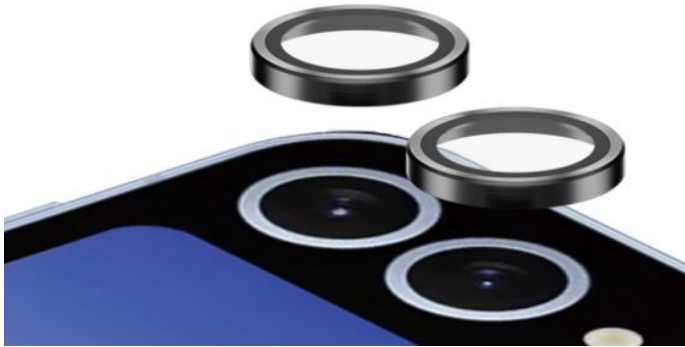

PanzerGlass®

PANZERGLASS™ HOOPS OPTIC RINGS SAMSUNG GALAXY Z FLIP 6

Anneaux de protection pour l'appareil photo du Samsung Galaxy Z Flip 6

RÉF : PG-7372

EAN : 5715685001468

EXISTE EN : TRANSPARENT

DESCRIPTION :

Pas de « Oops » avec Hoops ! Le PanzerGlass™ Hoops Camera Lens Protector protège les objectifs de votre appareil photo des chutes accidentelles sur des sols durs comme de la pierre, des chocs contre des coins tranchants et du baiser strident des clés dans votre poche. Les anneaux optiques à profil fin sont équipés d'un verre résistant aux rayures et aux chocs et d'une monture métallique qui protège vos objectifs tout en leur donnant une belle apparence. Et si vous vous inquiétez de la distorsion de l'image, vous pouvez être tranquille : les anneaux n'affectent pas la clarté de vos objectifs ni la qualité de vos photos - ils vous donnent juste un peu plus de tranquillité d'esprit.

Les anneaux optiques sont conçus pour une application facile et un ajustement parfait. Ils sont dotés d'un adhésif en silicone sur les bords et sont fournis avec un applicateur facile à utiliser qui rend l'installation si simple que la plupart des gens peuvent le faire du premier coup ! Et n'oubliez pas : Une fois les Hoops installés, vous ne craignez plus jamais de voir votre téléphone tomber sur le sol avec l'appareil photo en premier. Cela n'arrivera peut-être pas, mais si c'est le cas, vous regretterez de ne pas avoir cliqué sur « ajouter au panier ».