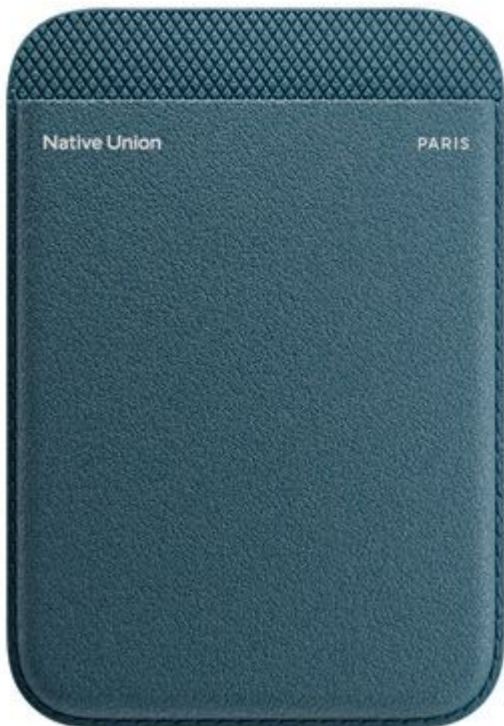

NATIVE
UNION

PORTEFEUILLE (RE)CLASSIC MAGNÉTIQUE NAVY

Portefeuille (Re)Classic Magnétique compatible MagSafe

RÉF : NU-RECLA-WAL-NAV

EAN : 4895200480747

EXISTE EN : NOIR, VERT, JAUNE, BLEU

DESCRIPTION :

Fixez-le pour un transport simplifié et durable. Gardez toujours à portée de main trois de vos cartes les plus utilisées grâce à de puissants aimants intégrés pour une fixation sans faille à votre appareil le plus essentiel. Fabriqué en partenariat avec Coronet, nous utilisons leur matériau innovant YATAY™ pour une finition texturée durable mais raffinée - un confort quotidien dans une élégance respectueuse de l'environnement.

POINTS FORTS :

- Compatible avec tous les étuis MagSafe grâce à de puissants aimants intégrés
- Associez-le à nos étuis (Re)Classic pour plus de polyvalence dans votre transport
- Transportez moins avec un design mince qui abrite trois de vos cartes essentielles
- Fabriqué avec YATAY™ par Coronet, un composé de qualité à base de matériaux biosourcés et recyclés fabriqué en Italie
- Accès sans couture à vos cartes grâce au port d'accès arrière - il suffit de les faire glisser

- Conçu pour notre première collaboration Coronet x Native Union

COMPATIBILITÉS :

MagSafe