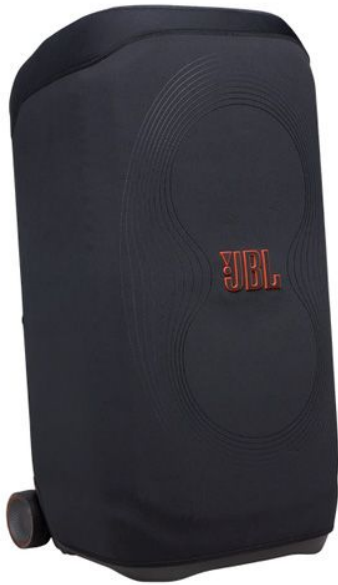

## HOUSSE PARTYCOVER STAGE 320 NOIR

Housse de protection pour enceintes JBL PartyBox Stage 320

RÉF : HA-JBLPCOV-320

EXISTE EN : NOIR

#### **Une protection qui vous permet de faire la fête n'importe où**

Lorsque vous n'utilisez pas votre JBL PartyBox Stage 320 pour améliorer l'ambiance, gardez-la en sécurité grâce à la JBL PartyCover Stage 320. Fabriquée dans le même matériau qu'une combinaison de plongée, cette housse élégante, durable, résistante à la poussière et aux rayures, est légère et flexible, mais elle est suffisamment robuste pour protéger votre PartyBox Stage 320 des dommages pendant le stockage et le transport. Protégez votre investissement sonore grâce à la JBL PartyCover Stage 320.